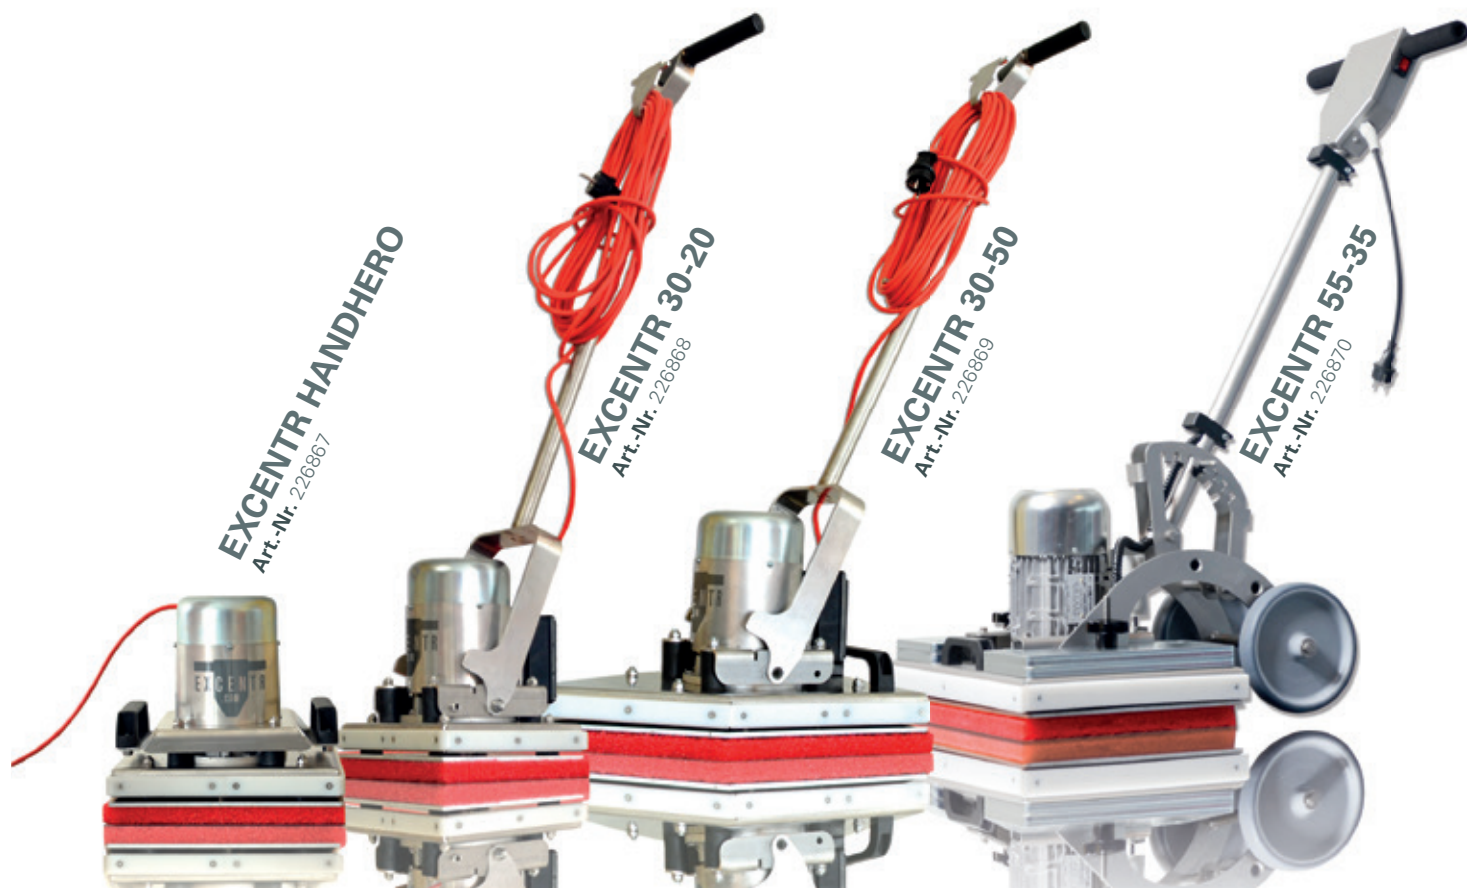

ERLEBEN SIE DIE NEUE ART **ENTSPANNT** UND **KOSTENSPAREND ZU REINIGEN**

Mit 2800 Bewegungen in der Minute bearbeiten Sie effektiv und intensiv **jeden Bodenbelag**. Da das Pad jederzeit vollflächig auf dem Boden aufliegt, können Sie bequem und einfach eine konstant hohe Reinigungsleistung auf **jeder Oberfläche** erzielen.

In vielen Anwendungsfällen können Sie sogar **ohne Chemie** und mit nur **wenig Wasser** arbeiten.

Die **Excentr Maschine** ersetzt nicht nur eine herkömmliche Scheuersaugmaschine, sondern auch eine High-Speed Einscheibenmaschine.

EXCENTR-METHODE NACHHALTIG UND EFFEKTIV

- leicht zu bedienen
- vielfältige Anwendungsmöglichkeiten
- individuelle Gewichte für den passenden Druck
- extrem lange Lebensdauer
- chemiefreie Reinigung möglich
- verminderte Unfallgefahr durch Trockenreinigung

Sie bestimmen durch den Einsatz der Gewichte den Druck auf das Pad oder die Bürste. Mit den rechteckigen Pads erzielen Sie auch in Ecken und Kanten und entlang von Wänden sehr gute Ergebnisse. Durch das umfangreiche und vielfältige Zubehör können die Maschinen optimal und vielseitig eingesetzt werden.