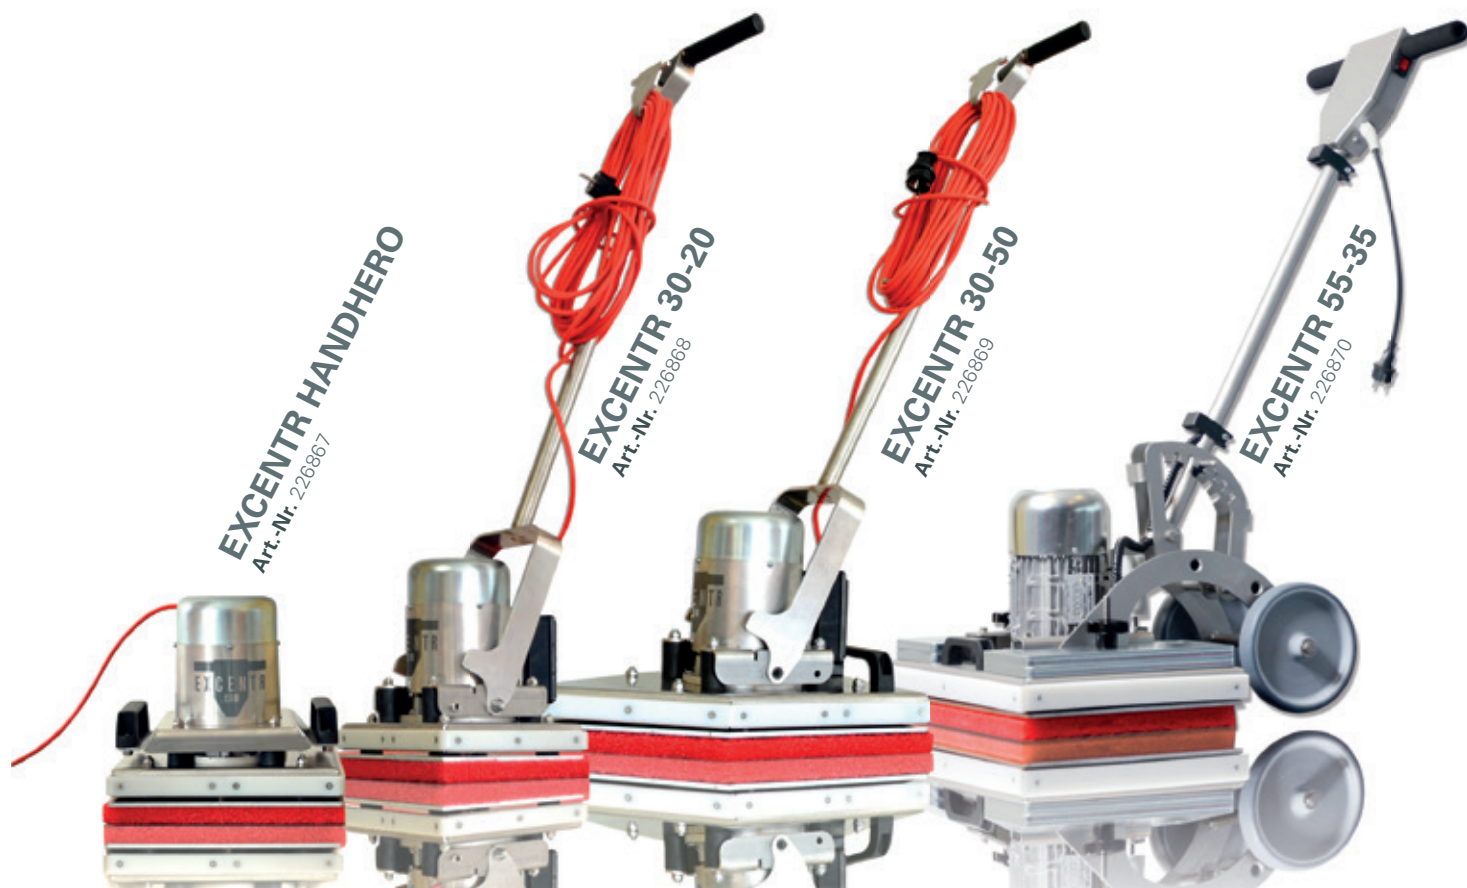

### ERLEBEN SIE DIE NEUE ART **ENTSPANNT** UND **KOSTENSPAREND ZU REINIGEN**

Mit 2800 Bewegungen in der Minute bearbeiten Sie effektiv und intensiv **jeden Bodenbelag**. Da das Pad jederzeit vollflächig auf dem Boden aufliegt, können Sie bequem und einfach eine konstant hohe Reinigungsleistung auf **jeder Oberfläche** erzielen.

In vielen Anwendungsfällen können Sie sogar **ohne Chemie** und mit nur **wenig Wasser** arbeiten.

Die **Excentr Maschine** ersetzt nicht nur eine herkömmliche Scheuersaugmaschine, sondern auch eine High-Speed Einscheibenmaschine.

## EXCENTR-METHODE NACHHALTIG UND EFFEKTIV

- leicht zu bedienen
- vielfältige Anwendungsmöglichkeiten
- individuelle Gewichte für den passenden Druck
- extrem lange Lebensdauer
- chemiefreie Reinigung möglich
- verminderte Unfallgefahr durch Trockenreinigung

Sie bestimmen durch den Einsatz der Gewichte den Druck auf das Pad oder die Bürste. Mit den rechteckigen Pads erzielen Sie auch in Ecken und Kanten und entlang von Wänden sehr gute Ergebnisse. Durch das umfangreiche und vielfältige Zubehör können die Maschinen optimal und vielseitig eingesetzt werden.